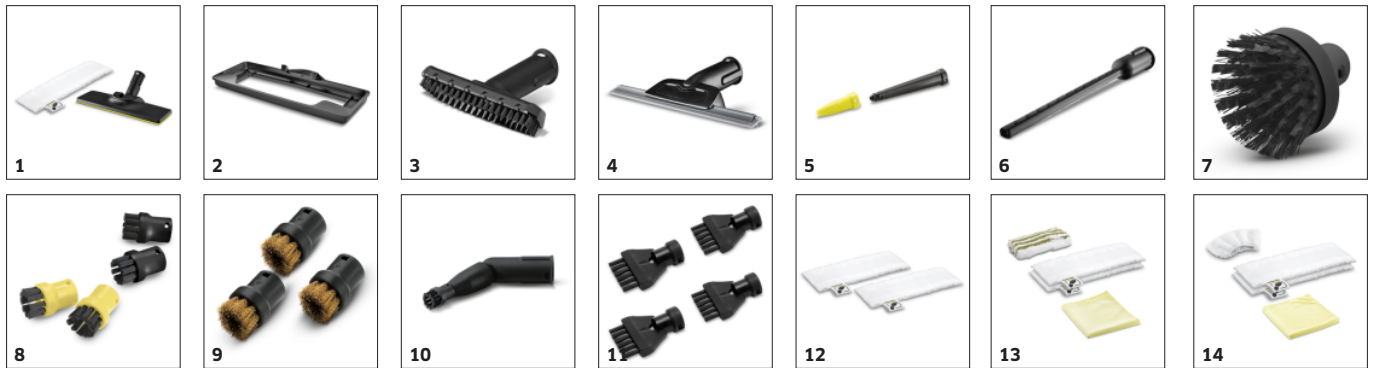

PŘÍSLUŠENSTVÍ K SC 5 EASYFIX PREMIUM 1.512-550.0

		Číslo produktu		
PARNÍ ČISTIČE / PARNÍ VYSAVAČE / ŽEHLICÍ STANICE				
Trysky				
Sada podlahové hubice EasyFix	1	2.863-267.0	Komfortní pomocník pro podlahy jako ze žurnálu. Bez chemie, bez shýbání a téměř bez práce. Pročeňte svým domovem páru a do úklidu se doslova zamilujete.	■
Kluzák na koberec	2	2.863-269.0	Koberec znovu ožije pod silou páry. Jednoduše a bez ohýbání nasadte koberecový kluzák na podlahovou hubici EasyFix u parního čističe a vaše koberce znovu zazáří.	■
Ruční hubice	3	2.884-280.0	Odolné nečistoty mizí jako mávnutím proutku. Bez chemie a bez drhnutí! Ryzí síla páry zatočí se zašlou koupelnou, všudypřítomným vodním kamenem i mastnou kuchyní.	■
Okenní hubice	4	2.863-025.0	Vyšperkujte váš parní čistič o okenní hubici a vzhlížte se v každém lesklém povrchu vašeho domu. Mytí skel, oken i zrcadel nebylo nikdy snadnější.	□
Sada Power trysky	5	2.863-263.0	Spáry a rohy třeste se! Ostrá přesnost koncentrovaného paprsku páry během chvilky zatočí se všemi odolnými nečistotami i v těžko přístupných místech. Bez chemie a bez drhnutí.	□
Hubice pro péči o textil	6	2.863-233.0	Textil opět zazáří novotou. Zbavte se žmolků, chloupků, zápachu i nerovností jedním tahem. Pára a inovativní hubice na textil jsou to nejlepší combo.	□
Kartáčové násadky				
Kulatý kartáč velký	7	2.863-022.0	Na velkou plochu vezměte velký kartáč, stejný úklid bude hned o to rychlejší. Před spojením páry a rozměrné kartáčové hlavice špína mizí jedna dvě.	■
Sada kulatých kartáčků	8	2.863-264.0	Mechanické čištění spolu s ryzí silou páry nezná slitování. Ani odolné nečistoty nemají šanci před žluto-černým útokem.	□
Sada kruhových mosazných kartáčků	9	2.863-061.0	Zahodte drátěnku! Silné nánosy zapečené špíny na grilu či pekáči snadno mizí pod dotykem mocného dua mosazných štětín a páry.	□
Parní turbokartáč	10	2.863-159.0	Zářivé spáry, hrany a rohy bez drhnutí a během chvilky? Trio páry, pružných štětín a vibrací nedá ani zažrané špíně sebemenší šanci!	□
Sada kulatých kartáčů	11	2.863-324.0	Snadné a efektivní čištění štěrbin, vše bez chemie: Praktická sada štěrbinových kartáčů obsahuje čtyři kartáče se štětínami a je ideální pro čištění spár mezi dlaždicemi.	□
Sady utěrek				
Sada utěrek na podlahu z mikrovláken EasyFix	12	2.863-259.0	Snadné, ekologické a vysoce účinné čištění podlah bez ohýbání? Rozšířte unikátní systém EasyFix o náhradní utěrky a vytírejte donekonečna.	■
Sada utěrek z mikrovláken pro koupelny	13	2.863-266.0	Koupelna jako ze škatulky naprosto bez chemie. Sada kvalitních utěrek z mikrovlákna si spolu s párou poradí v každém koutu domácnosti od podlahy až po strop.	□
Sada utěrek z mikrovláken pro kuchyně	14	2.863-265.0	Zatočte s ulepenou digestoří, připečenou troubou, zašlou pracovní deskou i ušpiněnou podlahou. Stačí mít to správné vybavení a kuchyňská mastnota už nemá sebemenší šanci.	□

■ Obsaženo v objemu dodávky. □ Volitelné příslušenství ○ Čistící prostředky