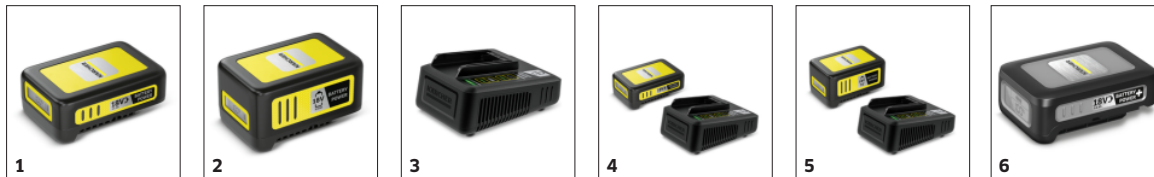

- Důkladné čištění venkovních ploch ze dřeva a WPC

Integrovaný rozvod vody

- Vynikající výsledky čištění – nečistoty jsou odstraněny a smyty jedním tahem.

Ergonomický ventil regulace vody

- Množství vody lze flexibilně přizpůsobit úrovni znečištění.

PŘÍSLUŠENSTVÍ K PCL 3-18 1.644-010.0

		Číslo produktu		
BATERIE				
Baterie 18V / 2,5Ah	1	2.445-034.0	18V / 2,5 Ah výměnná baterie s inovativní technologií Real Time Technology s LCD displayem a zobrazením stavu baterie. Vhodné k využití ve všech zařízeních s bateriovou platformou Kärcher 18 V.	<input type="checkbox"/>
Baterie 18V / 5,0 Ah	2	2.445-035.0	18V / 5,0 Ah výměnná baterie s inovativní technologií Real Time Technology s LCD displayem a zobrazením stavu baterie. Vhodné k využití ve všech zařízeních s bateriovou platformou Kärcher 18 V.	<input type="checkbox"/>
NABÍJEČKY				
Rychlonabíječka 18 V	3	2.445-032.0	Rychlonabíječka nabije Kärcher baterii 18 V / 2,5 Ah na 80 % kapacity za pouhých 44 minut. Lze ji použít na všechny baterie Kärcher s 18 V platformou.	<input type="checkbox"/>
STARTERKIT BATERIE A NABÍJEČKA				
Starter kit Battery Power 18/25	4	2.445-062.0	Starter Kit Battery Power 18/25 vč. výměnitelné baterie 18 V / 2,5 Ah Battery Power s inovativní Real Time Technology a 18V rychlonabíječkou. Pro všechna zařízení na platformě Kärcher 18 V.	<input type="checkbox"/>
Starter kit Battery Power 18/50	5	2.445-063.0	Vč. výměnitelné baterie 18 V / 5,0 Ah Battery Power a 18V rychlonabíječky: Starter Kit Battery Power 18/50 pro použití ve všech zařízeních bateriové platformy Kärcher 18 V.	<input type="checkbox"/>
BATERIE				
Battery Power+ 18/30	6	2.445-042.0	S technologií Real Time zobrazovanou na displeji LCD: velmi výkonná lithium-iontová baterie Power+ 18 V. Dlouhá doba provozu díky kapacitě 3,0 Ah. S kontrolou napětí a krytím IPX5.	<input type="checkbox"/>