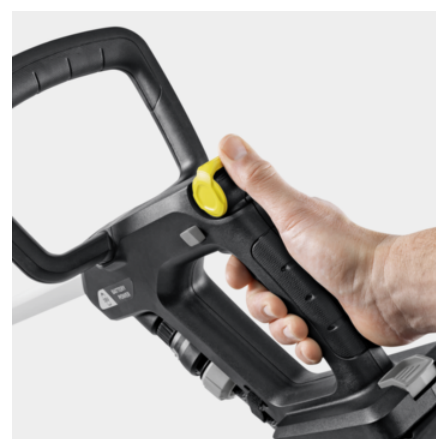

PCL 3-18

Aku čistič teras PCL 3-18 čistí rychle a snadno díky dvěma rotujícím válcovým kartáčům a integrovanému systému rozvodu vody. Baterie a nabíječka nejsou součástí balení.

Číslo produktu

1.644-010.0

Vybavení

2 válcové kartáče na dřevěné plochy	■
2 vodní trysky	■
Ventil pro regulaci množství vody	■
Odstavná hrana	■
Ergonomická tyč a rukojeť	■

■ Obsaženo v objemu dodávky.

Dva rotační válcové kartáče (součástí dodávky pro dřevěné povrchy)

- Důkladné čištění venkovních ploch ze dřeva a WPC

Integrovaný rozvod vody

- Vynikající výsledky čištění – nečistoty jsou odstraněny a smyty jedním tahem.

Ergonomický ventil regulace vody

- Množství vody lze flexibilně přizpůsobit úrovni znečištění.