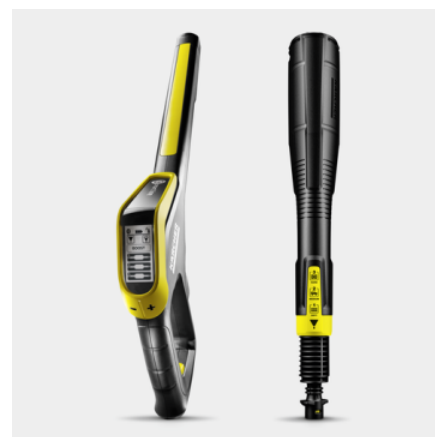

### Vybavení

Sada pro domácnost		K 7 Smart: Čistič povrchů T 7, Čistič kamenů a fasád 3 v 1 (1 litr)
Vysokotlaká pistole		G 180 Q Smart Control
Multi Jet 3 v 1		■
Integrovaný buben na navíjení hadice		■
Vysokotlaká hadice	m	10
Quick Connect na straně přístroje		■
Dávkování čistícího prostředku prostřednictvím		Systém Plug 'n' Clean
Teleskopické madlo		■
Motor chlazený vodou vhodný pro delší práci		■
Integrovaný vodní filtr pro ochranu čerpadla čistíče před nečistotami		■
Adaptér připojení k zahradní hadici A3/4"		■
Kompatibilní s Bluetooth		■

## Tlaková pistole Smart Control s pracovním nastavcem Multi Jet 3 v 1

- Tlaková pistole s LCD displejem a tlačítky pro regulaci tlaku nebo dávkování čisticího prostředku.
- Rotující nastavec Multijet 3 v 1 obsahuje tři různé trysky pro snadnou výměnu.
- Adaptér Quick Connect pro snadné upevnění vysokotlaké hadice a příslušenství.