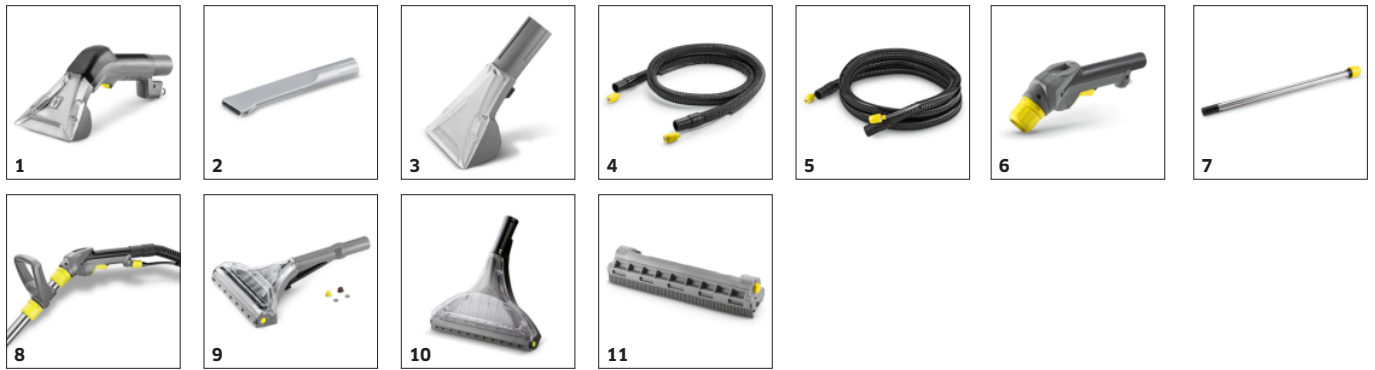

PŘÍSLUŠENSTVÍ K PUZZI 8/1 1.100-240.0

		Číslo produktu		
EXTRAKTORY				
Ruční hubice				
Ruční hubice pro extraktory Puzzi	1	4.130-063.0	Ideální do stísněných prostor: velmi krátká a ergonomická hubice na čalounění (DN 32) pro čištění do hloubky vláken.	☒
Štěrbinová hubice pro extraktory Puzzi	2	4.130-010.0	Štěrbinová hubice pro extraktory	☐
Hubice na polstrování pro extraktor	3	4.130-001.0	Kompaktní, 110 mm široká hubice na polstrování k nasazení do standardní rukojeti 4.130-000.0 z řady Puzzi.	☐
Nástříková/extrakční hadice				
Nástříková sací hadice 2,5 m pro Puzzi tepovače	4	6.394-826.0	Nástříková/sací hadice, 2,5 m dlouhá. Vhodné pro sprejové extrakční čističe Puzzi od Kärcher.	☒
Puzzi nástříková/sací hadice 4,0 m	5	6.394-375.0	Nástříková/sací hadice o průměru 32 mm a délce 4 m. Vhodné pro sprejové extrakční čističe Puzzi od Kärcher.	☐
Ostatní				
Stříkací/sací pistole Puzzi DN32	6	4.130-000.0	Praktická nástříková/sací pistole o jmenovité šířce DN 32 pro čištění čalounění, textilních povrchů a koberců s čalouněnými, štěrbinovými nebo podlahovými hubicemi z vysavače Puzzi od Kärcher.	☐
Puzzi nástříková/sací trubice 0,775m	7	4.025-004.0	Nástříková/sací trubice, 775 mm dlouhá, pro extrakční čističe Puzzi od Kärcher. Trubice je ideální pro čištění koberců pomocí flexibilní podlahové hubice.	☐
D-rukojeť pro nástříkovou/sací trubici Puzzi DN32	8	4.321-001.0	Ideální pro pohodlné obouručí čištění koberců s vysavači Puzzi. D-rukojeť pro leváky a praváky se nasazuje přímo na nástříkovou/sací trubici o jmenovité šířce DN 32.	☐
Podlahové hubice				
Flexibilní podlahová hubice 240 mm samostatná	9	4.130-008.0	Podlahová hubice s flexibilní stěrkou a průhledným dílem pro optimální čištění koberců s extrakčním čističem Puzzi. Šířka: 240 mm.	☐
Pružná podlahová hubice 350 mm samostatná	10	4.130-009.0	Podlahová hubice s flexibilní stěrkou a průhledným dílem pro optimální čištění koberců s extrakčním čističem s rozprašovačem Puzzi od společnosti Kärcher. Šířka: 350 mm.	☐
Adaptér na tvrdé plochy				
Adaptér na tvrdé plochy 240 mm	11	4.762-014.0	Adaptér na tvrdé plochy pro podlahovou hubici 240 mm.	☐

■ Obsaženo v objemu dodávky. □ Volitelné příslušenství