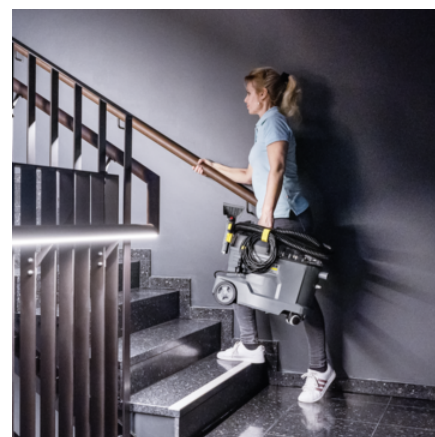

Kompaktní a robustní design s lehkou hmotností

- Bez námahy – jednoduchá přeprava i po schodech
- Navrženo pro dlouhodobé používání bez přestávek
- Dlouhá životnost zajišťuje vysokou účinnost.