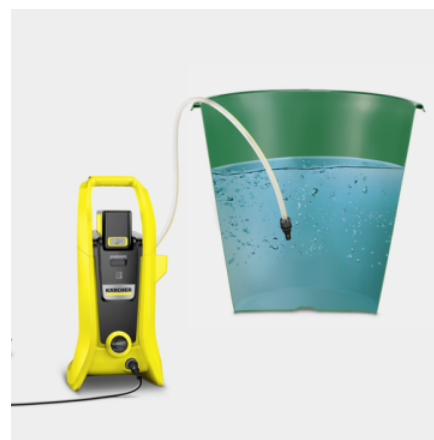

Vybavení

Varianta		Baterie a nabíječka jsou součástí balení
Baterie		36 V / 5,0 Ah Battery Power (1 ks)
Nabíječka baterií		36 V Battery Power standardní nabíječka (1 ks)
Vysokotlaká pistole		G 120 Q Boost
Jednoduchý pracovní nástavec		■
Rotační tryska		■
Vysokotlaká hadice	m	4
Quick Connect na straně přístroje		■
Dávkování čistícího prostředku prostřednictvím integrovaný vodní filtr pro ochranu čerpadla čistíče před nečistotami		Nasávací hadička
Adaptér připojení k zahradní hadici A3/4"		■

■ Obsaženo v objemu dodávky.

Vyměnitelná baterie 36 V Kärcher Battery Power

- Real Time Technology s LCD displejem na baterii: zbývající doba chodu, zbývající doba nabití baterie a kapacita baterie.
- Kompatibilní se všemi zařízeními na platformě 36 V Battery Power.
- Výkonná s dlouhou životností díky lithium-iontovým článkům.

Vysokotlaká pistole se zobrazením stupně tlaku

- Různé pracovní nástavce umožňují 3 tlakové stupně pro optimální čištění různých povrchů.
- Displej na vysokotlaké pistoli umožňuje jednoduchou kontrolu zvoleného stupně tlaku.