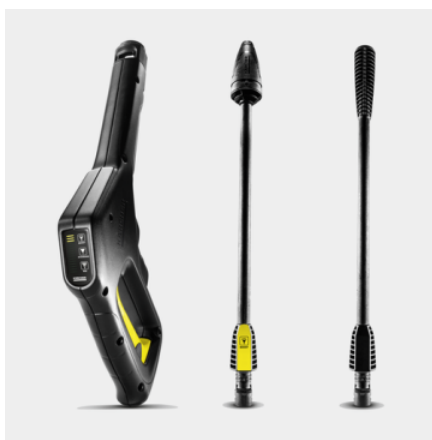

Vybavení

Varianta		Baterie a nabíječka jsou součástí balení
Baterie		36 V / 5,0 Ah Battery Power (1 ks)
Nabíječka baterií		36 V Battery Power standardní nabíječka (1 ks)
Vysokotlaká pistole		G 120 Q Boost
Jednoduchý pracovní nástavec		■
Rotační tryska		■
Vysokotlaká hadice	m	4
Quick Connect na straně přístroje		■
Dávkování čistícího prostředku prostřednictvím integrovaný vodní filtr pro ochranu čerpadla čistíče před nečistotami		Nasávací hadička
Adaptér připojení k zahradní hadici A3/4"		■

Vysokotlaká pistole se zobrazením stupně tlaku

- Různé pracovní nástavce umožňují 3 tlakové stupně pro optimální čištění různých povrchů.
- Displej na vysokotlaké pistoli umožňuje jednoduchou kontrolu zvoleného stupně tlaku.