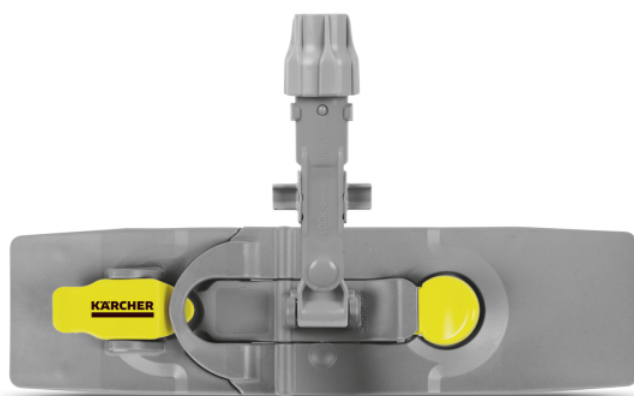

DRŽÁK MOPU 40CM

V kombinaci s hliníkovou rukojetí 6.999-096.0 nebo teleskopickou rukojetí 6.999-111.0.

Číslo produktu

6.999-144.0

Technické údaje

Program		STANDARD
Materiál		PA / PA, vyztužené skleněnými vlákny
Množství	Kusy	1
Jednotka balení	Kusy	10
Hmotnost na produkt	kg	0,5
Rozměry (D x Š)	cm	40 × 11

Vlastnosti

- Chytrý systém odebírání utěrek znamená, že se uživatel vyhýbá přímému kontaktu s nečistotami
- Žádový závěsný systém pro čištění hadříků
- Časově úsporný zámek držáku s pedálovým tlačítkem
- Vhodné pro čištění vertikálních i horizontálních ploch
- Rychlé a snadné čištění držáku
- S kloubem otočným o 360° pro flexibilní čištění