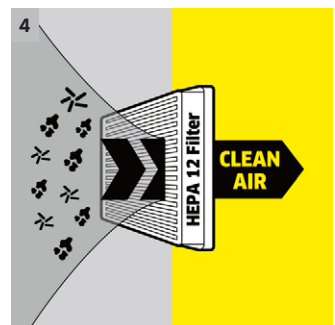

VC 2

Sáčkový vysavač VC 2 je praktický stroj pro vysávání bytů a menších domů. Jedná se o kompaktní vysavač s filtračním sáčkem.

1 Snadno ovladatelný systém filtračních sáčků

- Snadná likvidace
- Bez kontaktu s nečistotami

2 Uložení příslušenství

- Příslušenství lze uložit v přístroji.
- To znamená, že trysky jsou vždy po ruce

3 Odnímatelná podlahová hubice

- Možnost nasazení dalšího příslušenství pro ideální čištění veškerých prostor v domě

4 Hygienický HEPA filtr

- Filtruje spolehlivě nejjemnější nečistoty jako např. pyl a jiné částice způsobující alergie
- Čistý odpadní vzduch - pro zdravé klima bydlení

VC 2

- Snadno vyjímateľný filtračný sáčok
- HEPA-filtr (EN 1822:1998)
- Veľmi tichý

Vybavení

Sací hadice	m	1,5 / s ohnutou rukojetí
Teleskopická sací trubka		■
Přepínatelná hubice na suché nečistoty		■
HEPA 12 filtr (EN1822:1998)		■
Automatické navíjení kabelu		■
Praktická parkovací pozice		■
Spárová hubice		■
Podlahová hubice		■
Štětce na nábytek		■
Příslušenství na sací trubce		■
■ Obsaženo v objemu dodávky.		