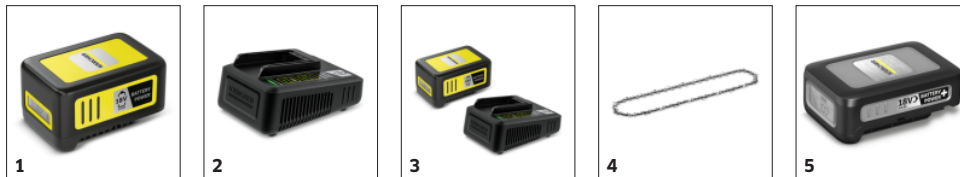

PŘÍSLUŠENSTVÍ K CNS 18-30 BATTERY

1.444-001.0

		Číslo produktu		
BATERIE				
Baterie 18V / 5,0 Ah	1	2.445-035.0	18V / 5,0 Ah výměnná baterie s inovativní technologií Real Time Technology s LCD displejem a zobrazením stavu baterie. Vhodné k využití ve všech zařízeních s bateriovou platformou Kärcher 18 V.	☐
NABÍJEČKY				
Rychlonabíječka 18 V	2	2.445-032.0	Rychlonabíječka nabije Kärcher baterii 18 V / 2,5 Ah na 80 % kapacity za pouhých 44 minut. Lze ji použít na všechny baterie Kärcher s 18 V platformou.	☐
STARTERKIT BATERIE A NABÍJEČKA				
Starter kit Battery Power 18/50	3	2.445-063.0	Vč. výměnitelné baterie 18 V / 5,0 Ah Battery Power a 18V rychlonabíječky: Starter Kit Battery Power 18/50 pro použití ve všech zařízeních bateriové platformy Kärcher 18 V.	☐
PILA				
Řetěz pro CNS 18-30 Battery	4	2.444-019.0	Řetěz pro 30 cm dlouhou lištu bateriové řetězové pily PSW 18-30 Battery umožňuje neustále maximální kvalitu řezu. Lze ho bez námahy vyměnit díky systému upínání bez použití nářadí.	☐
BATERIE				
Battery Power+ 18/30	5	2.445-042.0	S technologií Real Time zobrazovanou na displeji LCD: velmi výkonná lithium-iontová baterie Power+ 18 V. Dlouhá doba provozu díky kapacitě 3,0 Ah. S kontrolou napětí a krytím IPX5.	☐

■ Obsaženo v objemu dodávky. ☐ Volitelné příslušenství ☐ Čistící prostředky