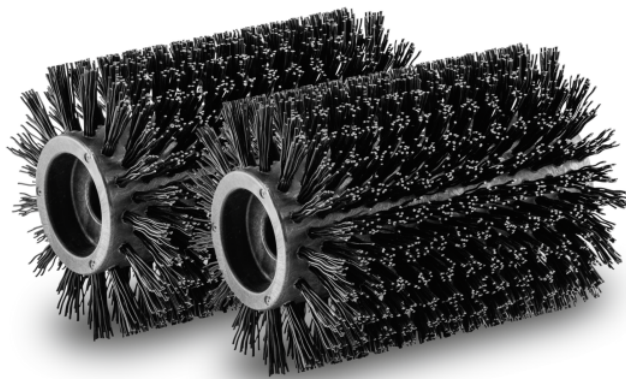

KARTÁČOVÉ VÁLCE NA KAMENNÉ POVRCHY (PCL 4)

Ideální doplněk pro čištění terasy: 2-dílná sada válců pro PCL 4. Bez námahy odstraňuje zelený povlak nebo mech z hladké kamenné dlažby kolem domu.

Číslo produktu

2.644-121.0

Technické údaje

EAN kód		4054278564265
Hmotnost	kg	0,2
Hmotnost včetně obalu	kg	0,6
Rozměry (D × Š × V)	mm	134 × 100 × 100

Důkladně a rovnoměrně čistí hladké kamenné povrchy

Speciálně upravený materiál štětín dle typu čištění.

Optimalizovaný profil kartáče pro čištění hladkých kamenných povrchů

KOMPATIBILNÍ PŘÍSTROJE

- PCL 4