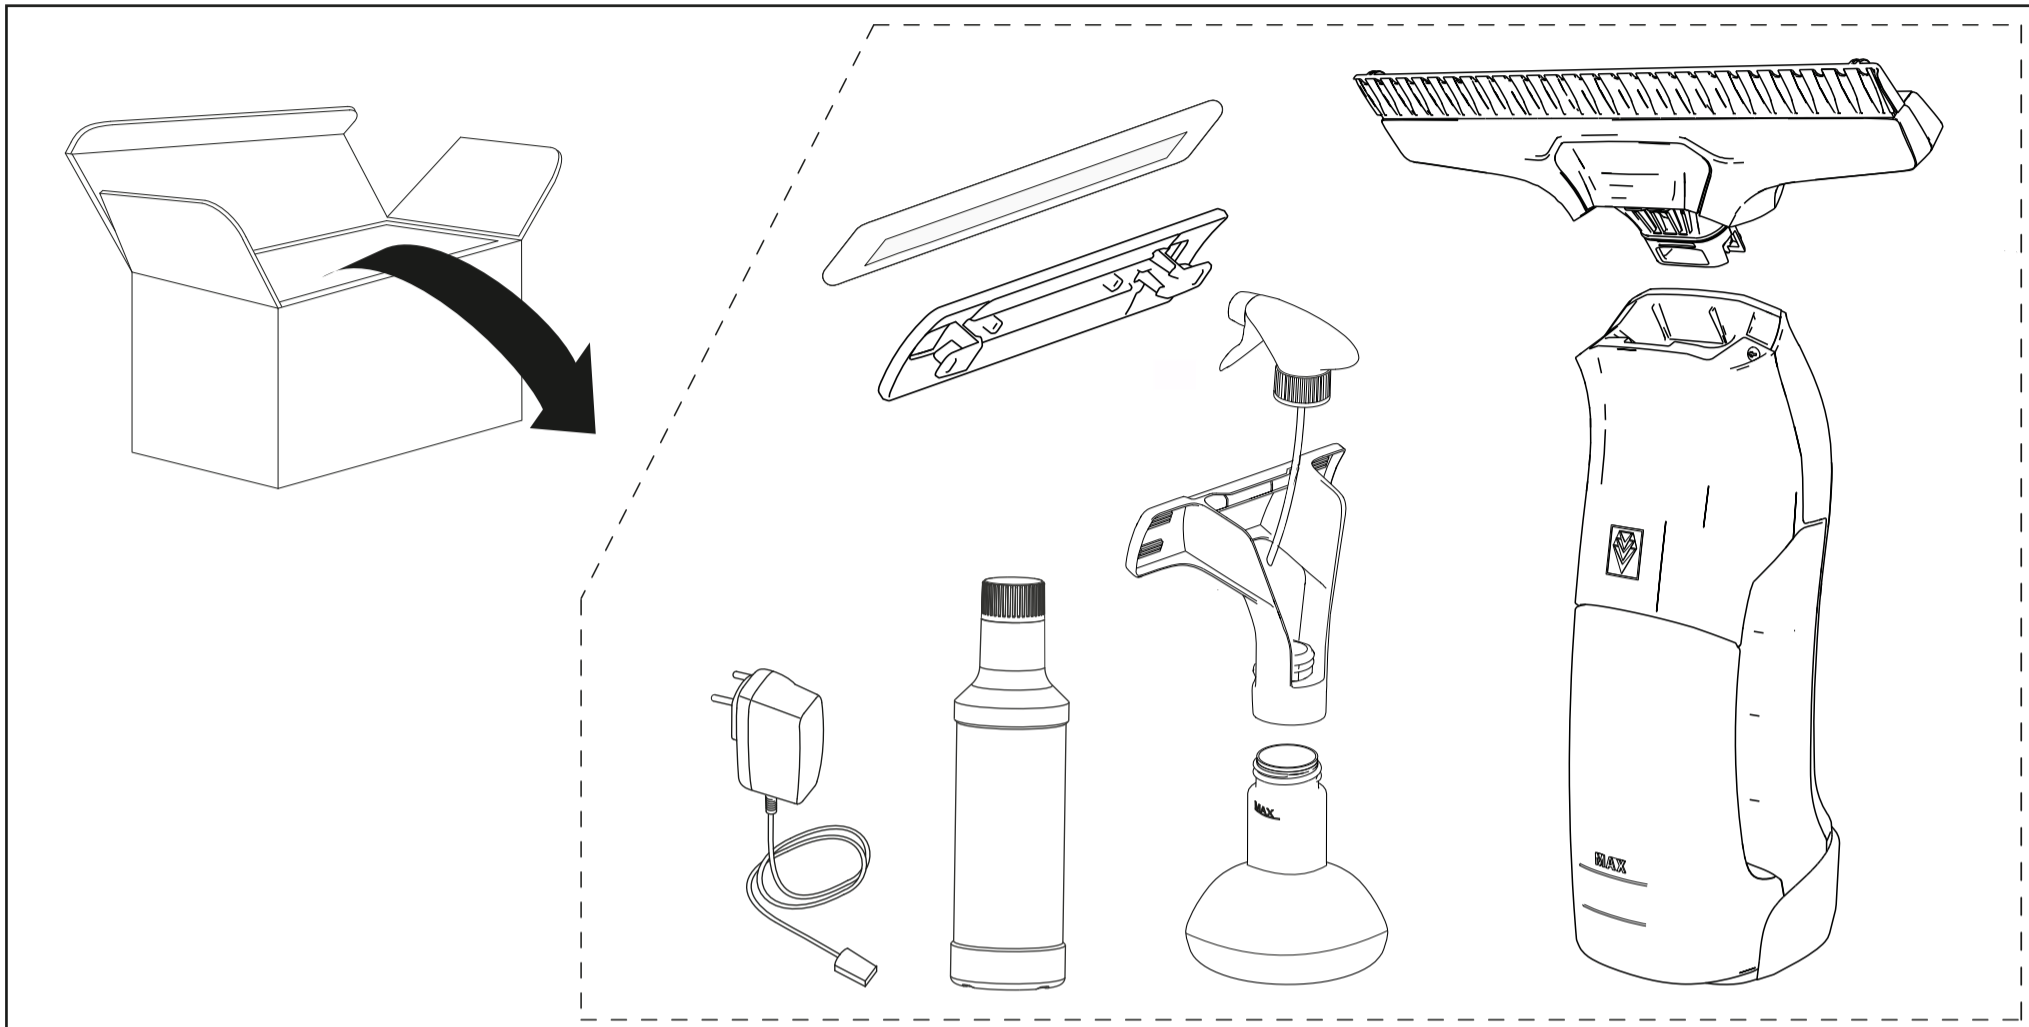

## WV 6 Plus D500

<p>Li-Ion</p>	<p>3,6 V</p> <p>3,65 V</p>		<p>IPX4</p>		<p>0,8 kg</p>
	<p>10 W</p>		<p>150 ml</p>		<p>170 min</p>
	<p>5,5 V</p> <p>2 A</p>		<p>52 db(A)</p>		<p>100 min</p>