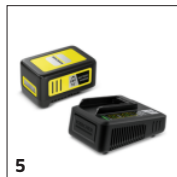

PŘÍSLUŠENSTVÍ K HGE 18-50 BATTERY 1.444-240.0

		Číslo produktu		
BATERIE				
Baterie 18V / 2,5Ah	1	2.445-034.0	18V / 2,5 Ah výměnná baterie s inovativní technologií Real Time Technology s LCD displayem a zobrazením stavu baterie. Vhodné k využití ve všech zařízeních s bateriovou platformou Kärcher 18 V.	☐
Baterie 18V / 5,0 Ah	2	2.445-035.0	18V / 5,0 Ah výměnná baterie s inovativní technologií Real Time Technology s LCD displayem a zobrazením stavu baterie. Vhodné k využití ve všech zařízeních s bateriovou platformou Kärcher 18 V.	☐
NABÍJEČKY				
Rychlonabíječka 18 V	3	2.445-032.0	Rychlonabíječka nabije Kärcher baterii 18 V / 2,5 Ah na 80 % kapacity za pouhých 44 minut. Lze ji použít na všechny baterie Kärcher s 18 V platformou.	☐
STARTERKIT BATERIE A NABÍJEČKA				
Starter kit Battery Power 18/25	4	2.445-062.0	Starter Kit Battery Power 18/25 vč. výměnné baterie 18 V / 2,5 Ah Battery Power s inovativní Real Time Technology a 18V rychlonabíječkou. Pro všechna zařízení na platformě Kärcher 18 V.	☐
Starter kit Battery Power 18/50	5	2.445-063.0	Vč. výměnné baterie 18 V / 5,0 Ah Battery Power a 18V rychlonabíječky: Starter Kit Battery Power 18/50 pro použití ve všech zařízeních bateriové platformy Kärcher 18 V.	☐
BATERIE				
Battery Power+ 18/30	6	2.445-042.0	S technologií Real Time zobrazovanou na displeji LCD: velmi výkonná lithium-iontová baterie Power+ 18 V. Dlouhá doba provozu díky kapacitě 3,0 Ah. S kontrolou napětí a krytím IPX5.	☐

■ Obsaženo v objemu dodávky. ☐ Volitelné příslušenství ☐ Čistící prostředky